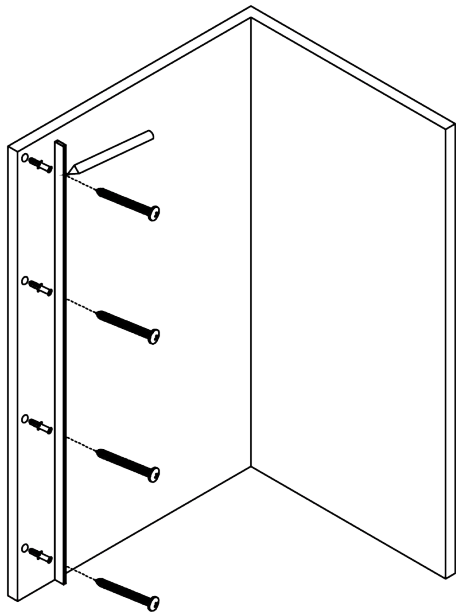

NEW TRENDY Sp. z o.o.
ul. Taszarowo 18
62-100 Wągrowiec

serwis@newtrendy.pl
tel/fax 67 262 12 66

WALK IN BLACKLINES

| ROZMIAR | SZKŁO | A |
|---------|----------------------|---------|
| 70x200 | czyste 8mm z powłoką | 69-70 |
| 80x200 | czyste 8mm z powłoką | 79-80 |
| 90x200 | czyste 8mm z powłoką | 89-90 |
| 100x200 | czyste 8mm z powłoką | 99-100 |
| 110x200 | czyste 8mm z powłoką | 109-110 |
| 120x200 | czyste 8mm z powłoką | 119-120 |
| 130x200 | czyste 8mm z powłoką | 129-130 |
| 140x200 | czyste 8mm z powłoką | 139-140 |

1

2**3**

4

5