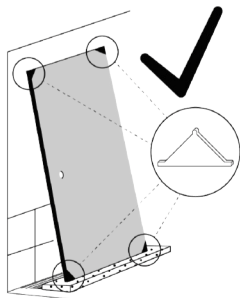

NEW TRENDY Sp. z o.o.
ul. Taszarowo 18
62-100 Wągrowiec

serwis@newtrendy.pl
tel/fax 67 262 12 66

WALK IN BLACKLINES

| ROZMIAR | SZKŁO | A |
|---------|----------------------|---------|
| 70x200 | czyste 8mm z powłoką | 69-70 |
| 80x200 | czyste 8mm z powłoką | 79-80 |
| 90x200 | czyste 8mm z powłoką | 89-90 |
| 100x200 | czyste 8mm z powłoką | 99-100 |
| 110x200 | czyste 8mm z powłoką | 109-110 |
| 120x200 | czyste 8mm z powłoką | 119-120 |
| 130x200 | czyste 8mm z powłoką | 129-130 |
| 140x200 | czyste 8mm z powłoką | 139-140 |