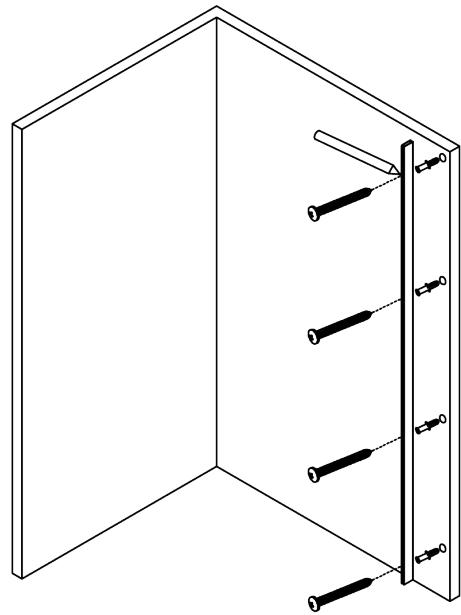

NEW TRENDY Sp. z o.o.
ul. Taszarowo 18
62-100 Wągrowiec

serwis@newtrendy.pl
tel/fax 67 262 12 66

WALK IN BLACKLINES

| ROZMIAR | SZKŁO | A |
|---------|----------------------|---------|
| 70x200 | czyste 8mm z powłoką | 69-70 |
| 80x200 | czyste 8mm z powłoką | 79-80 |
| 90x200 | czyste 8mm z powłoką | 89-90 |
| 100x200 | czyste 8mm z powłoką | 99-100 |
| 110x200 | czyste 8mm z powłoką | 109-110 |
| 120x200 | czyste 8mm z powłoką | 119-120 |
| 130x200 | czyste 8mm z powłoką | 129-130 |
| 140x200 | czyste 8mm z powłoką | 139-140 |

1

2**3**

4

5