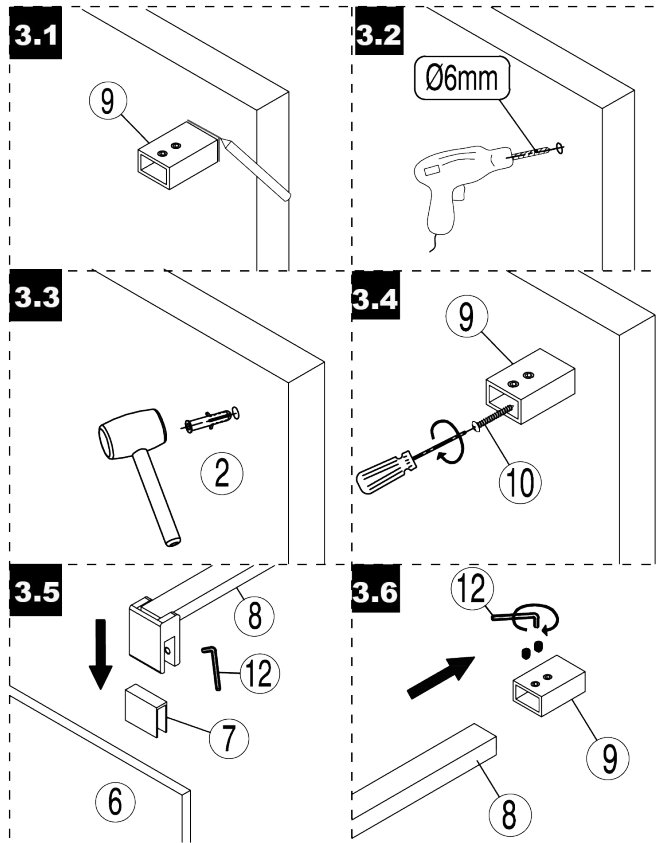

NEW TRENDY Sp. z o.o.
ul. Taszarowo 18
62-100 Wągrowiec

serwis@newtrendy.pl
tel/fax 67 262 12 66

WALK IN BLACKLINES

| ROZMIAR | SZKŁO | A |
|---------|----------------------|---------|
| 70x200 | czyste 8mm z powłoką | 69-70 |
| 80x200 | czyste 8mm z powłoką | 79-80 |
| 90x200 | czyste 8mm z powłoką | 89-90 |
| 100x200 | czyste 8mm z powłoką | 99-100 |
| 110x200 | czyste 8mm z powłoką | 109-110 |
| 120x200 | czyste 8mm z powłoką | 119-120 |
| 130x200 | czyste 8mm z powłoką | 129-130 |
| 140x200 | czyste 8mm z powłoką | 139-140 |

1

2**3**

4

5