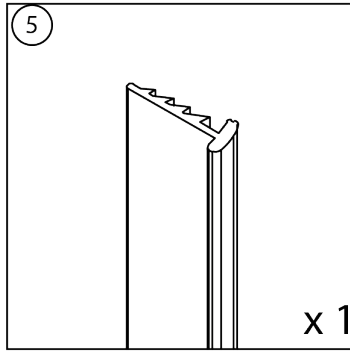

NEW TRENDY Sp. z o.o.
ul. Taszarowo 18
62-100 Wągrowiec

serwis@newtrendy.pl
tel/fax 67 262 12 66

WALK IN BLACKLINES

| ROZMIAR | SZKŁO | A |
|---------|----------------------|---------|
| 70x200 | czyste 8mm z powłoką | 69-70 |
| 80x200 | czyste 8mm z powłoką | 79-80 |
| 90x200 | czyste 8mm z powłoką | 89-90 |
| 100x200 | czyste 8mm z powłoką | 99-100 |
| 110x200 | czyste 8mm z powłoką | 109-110 |
| 120x200 | czyste 8mm z powłoką | 119-120 |
| 130x200 | czyste 8mm z powłoką | 129-130 |
| 140x200 | czyste 8mm z powłoką | 139-140 |

1

2**3**

4

5