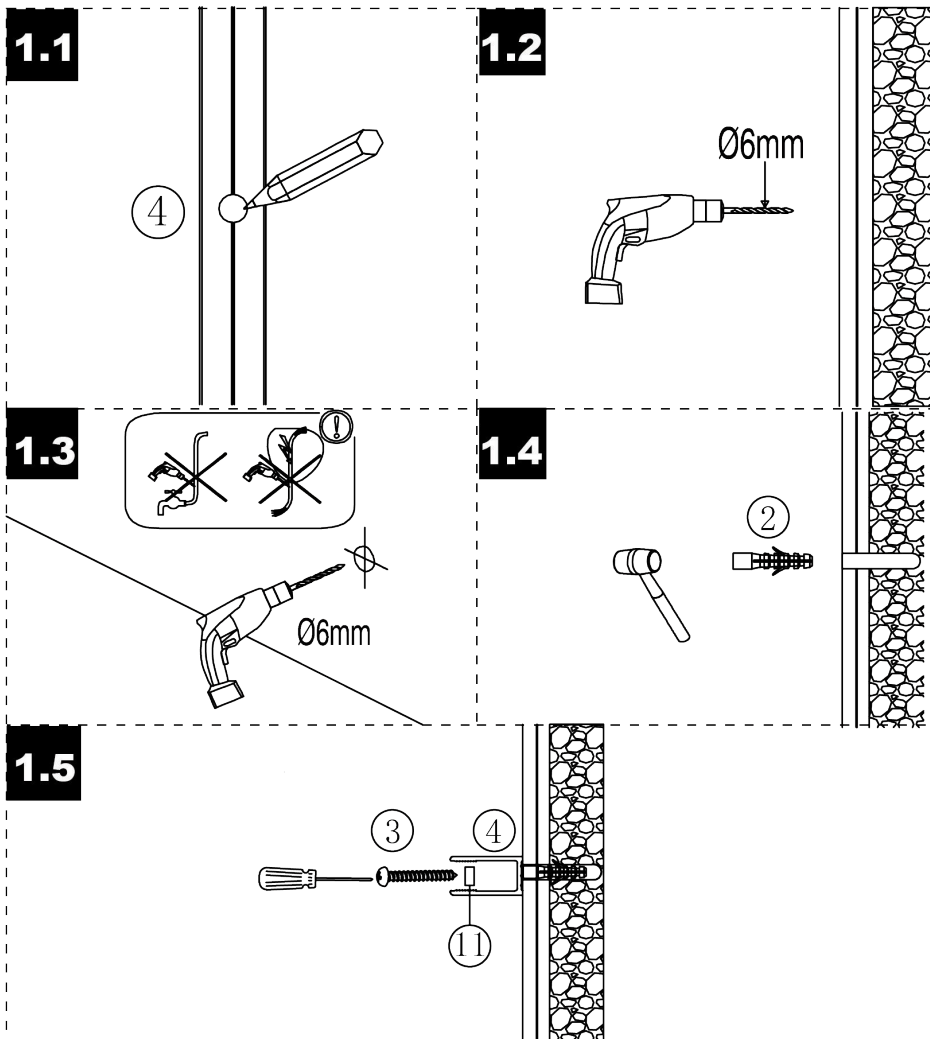

NEW TRENDY Sp. z o.o.
ul. Taszarowo 18
62-100 Wągrowiec

serwis@newtrendy.pl
tel/fax 67 262 12 66

WALK IN BLACKLINES

| ROZMIAR | SZKŁO | A |
|---------|----------------------|---------|
| 70x200 | czyste 8mm z powłoką | 69-70 |
| 80x200 | czyste 8mm z powłoką | 79-80 |
| 90x200 | czyste 8mm z powłoką | 89-90 |
| 100x200 | czyste 8mm z powłoką | 99-100 |
| 110x200 | czyste 8mm z powłoką | 109-110 |
| 120x200 | czyste 8mm z powłoką | 119-120 |
| 130x200 | czyste 8mm z powłoką | 129-130 |
| 140x200 | czyste 8mm z powłoką | 139-140 |

1

2**3**

4

5