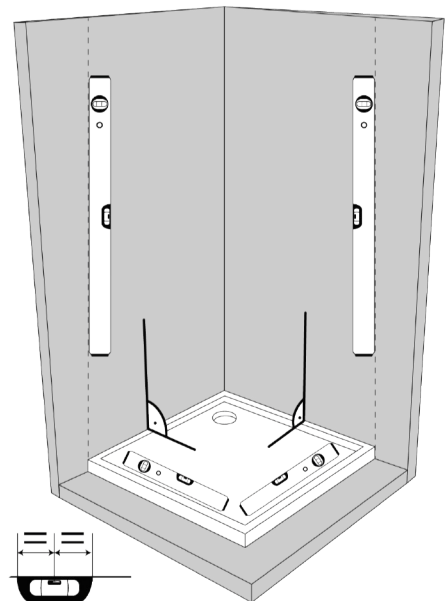

NEW TRENDY Sp. z o.o.
ul. Taszarowo 18
62-100 Wągrowiec

serwis@newtrendy.pl
tel/fax 67 262 12 66

WALK IN BLACKLINES

| ROZMIAR | SZKŁO | A |
|---------|----------------------|---------|
| 70x200 | czyste 8mm z powłoką | 69-70 |
| 80x200 | czyste 8mm z powłoką | 79-80 |
| 90x200 | czyste 8mm z powłoką | 89-90 |
| 100x200 | czyste 8mm z powłoką | 99-100 |
| 110x200 | czyste 8mm z powłoką | 109-110 |
| 120x200 | czyste 8mm z powłoką | 119-120 |
| 130x200 | czyste 8mm z powłoką | 129-130 |
| 140x200 | czyste 8mm z powłoką | 139-140 |

1

2**3**

4

5