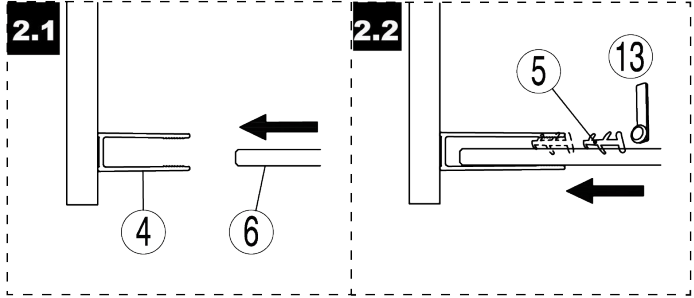

NEW TRENDY Sp. z o.o.
ul. Taszarowo 18
62-100 Wągrowiec

serwis@newtrendy.pl
tel/fax 67 262 12 66

WALK IN BLACKLINES

| ROZMIAR | SZKŁO | A |
|---------|----------------------|---------|
| 70x200 | czyste 8mm z powłoką | 69-70 |
| 80x200 | czyste 8mm z powłoką | 79-80 |
| 90x200 | czyste 8mm z powłoką | 89-90 |
| 100x200 | czyste 8mm z powłoką | 99-100 |
| 110x200 | czyste 8mm z powłoką | 109-110 |
| 120x200 | czyste 8mm z powłoką | 119-120 |
| 130x200 | czyste 8mm z powłoką | 129-130 |
| 140x200 | czyste 8mm z powłoką | 139-140 |

1

2**3**

4

5