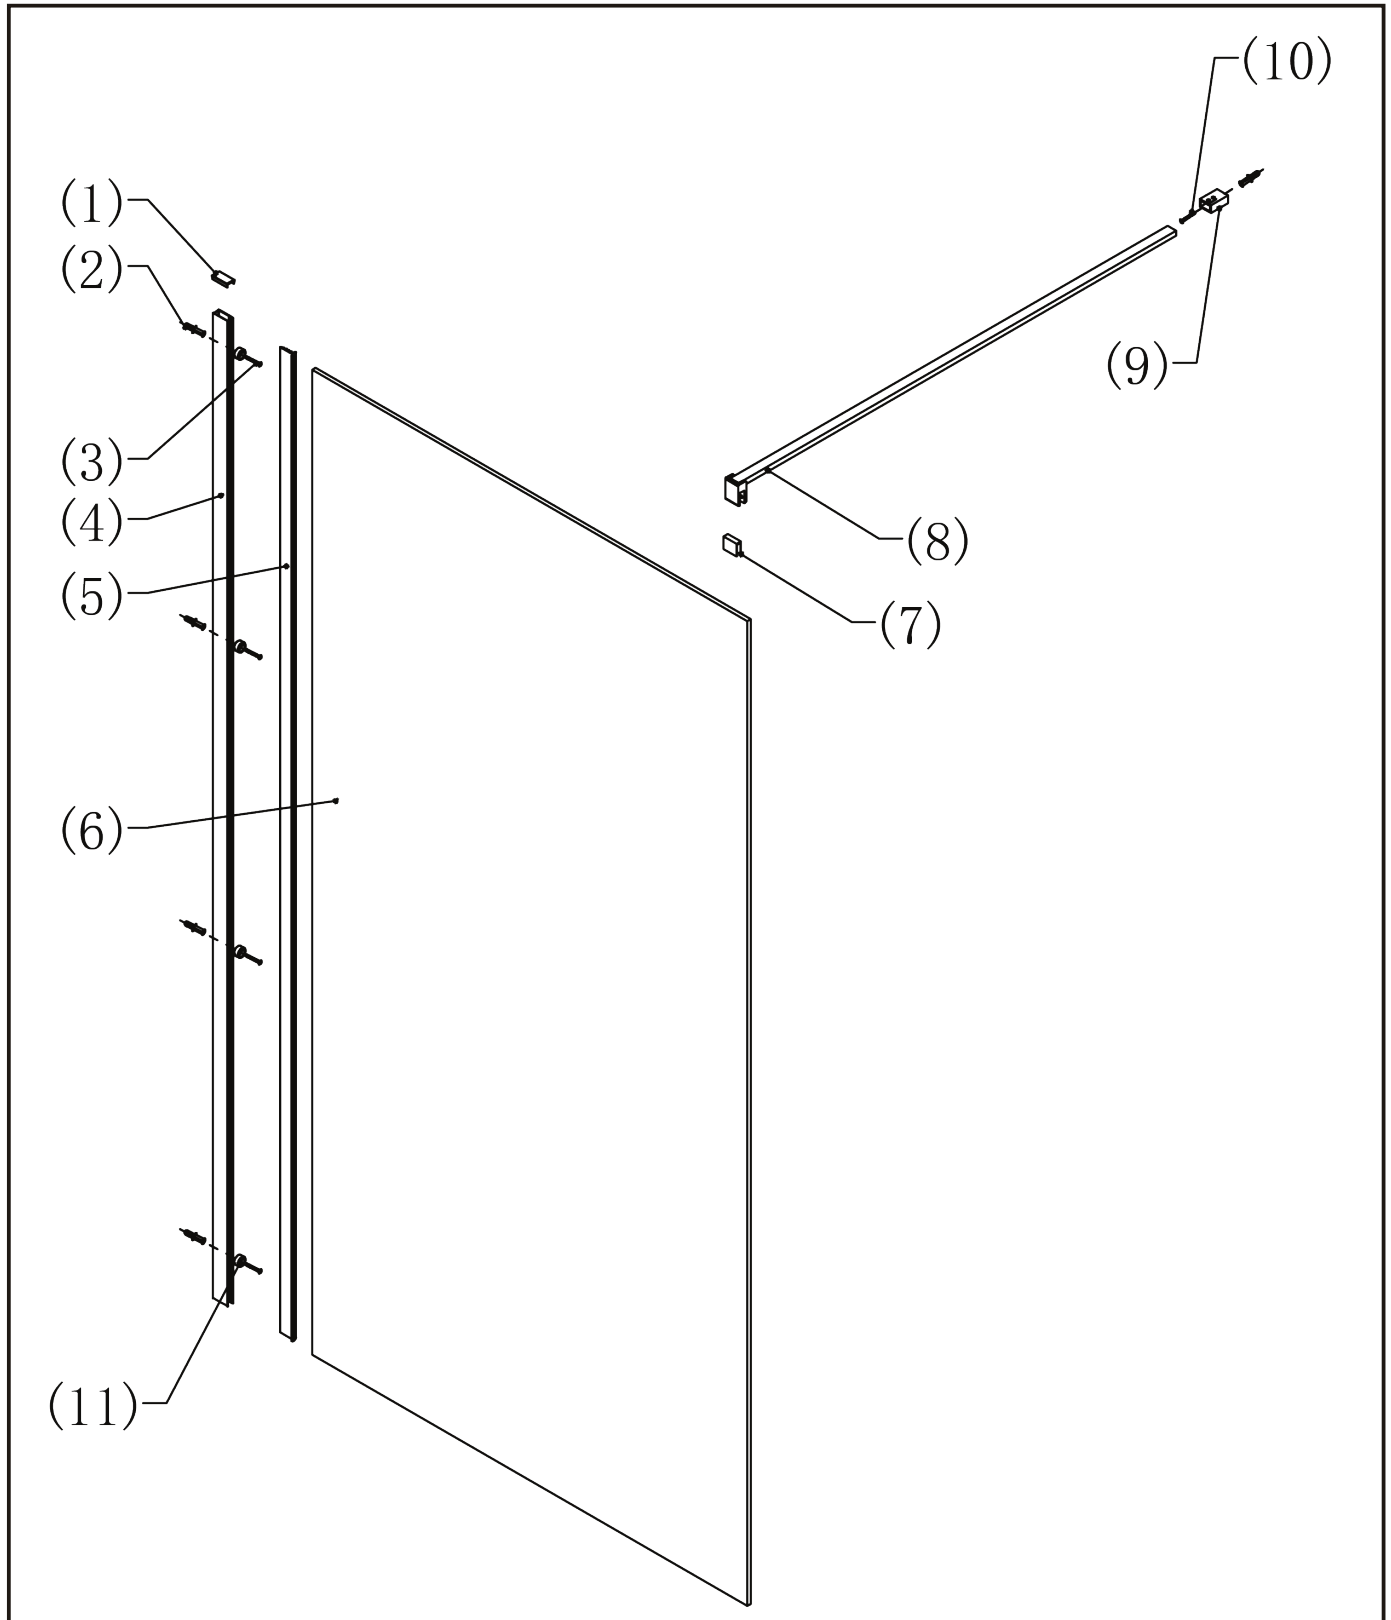

NEW TRENDY Sp. z o.o.
ul. Taszarowo 18
62-100 Wągrowiec

serwis@newtrendy.pl
tel/fax 67 262 12 66

WALK IN BLACKLINES

| ROZMIAR | SZKŁO | A |
|---------|----------------------|---------|
| 70x200 | czyste 8mm z powłoką | 69-70 |
| 80x200 | czyste 8mm z powłoką | 79-80 |
| 90x200 | czyste 8mm z powłoką | 89-90 |
| 100x200 | czyste 8mm z powłoką | 99-100 |
| 110x200 | czyste 8mm z powłoką | 109-110 |
| 120x200 | czyste 8mm z powłoką | 119-120 |
| 130x200 | czyste 8mm z powłoką | 129-130 |
| 140x200 | czyste 8mm z powłoką | 139-140 |

1

2**3**

4

5